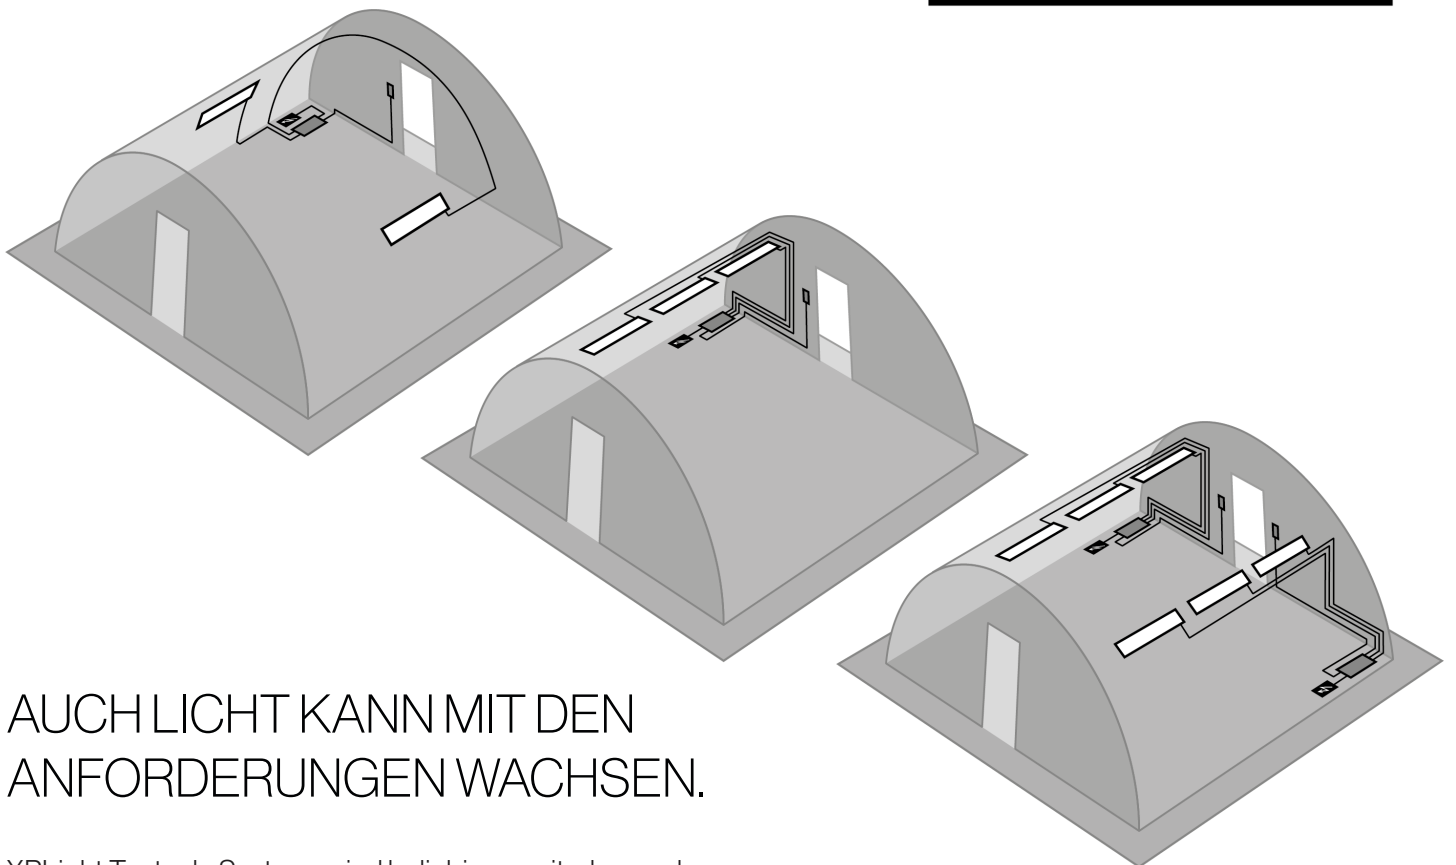

## XPLight Tentacle 640

Unsere XPLight Tentacle Leuchten sind so mobil, flexibel und leicht wie Zeltwände. Doch im Gegensatz zu Zelten muss man sie nur einmal aufbauen. Denn man kann die handlichen und leuchtstarken Lichtsysteme beim Auf- und Abbau einfach an der Zeltdecke lassen. Eine Tentacle Leuchte entspricht Licht von vier herkömmlichen 60W Glühbirnen.

ZELT AUFBAUEN,  
STECKER REIN,  
LICHT AN.

So einfach funktioniert das XPLight Tentacle System.

AUCH LICHT KANN MIT DEN  
ANFORDERUNGEN WACHSEN.

XPLight Tentacle Systeme sind beliebig erweiterbar und können so in alle Arten von Funktionszelten integriert werden. Für Zelthersteller ist auch eine Vorinstallation in ihre Produkte möglich.

# FEATURES

Über 20.000 mal knick- und knautschbar, IP67, mit Weiss- und Rotlicht.

Einfache Aufhängung mit Ösen, Klett und Bungee-Cords.

Einfache Ansteuerung mit Fernbedienung, dimmbar und umschaltbar.

Das Netzteil ist wasserdicht und liefert 24 Volt.